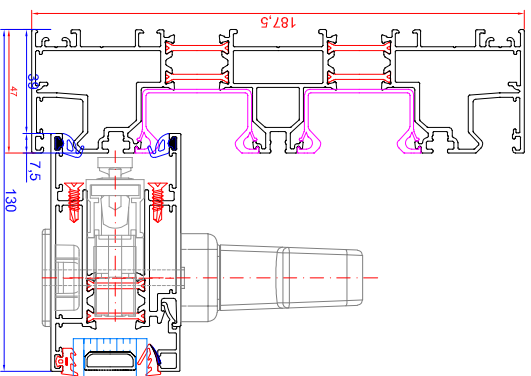

# STAYFIX

3 Pane 000 3T