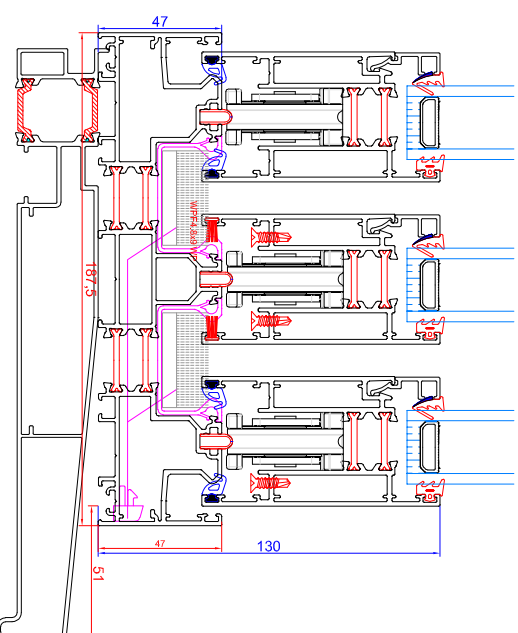

# STAYFIX

3 Pane 000 3T