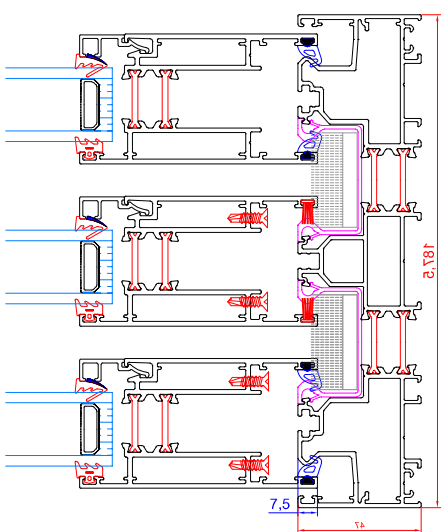

# STAYFIX

3 Pane 000 3T