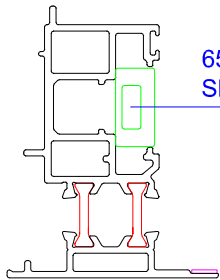

606 (stile) Hinge plate

688 M4 x 16 CSK.Drill Point (Top hinge)

672 M5 X 16 Csk Zink for Striker/Hinge

DH001P Outer Hinge Plate

PG010 Flipper Gasket (cut in line of hinge)

DH001 Hinge

FO12 12 x 61 Foam

618A MV150186S Reverse Action Shootbolt
 618 MV15018B6S Bottom Shootbolt
 615 400 mm Shoot bolt Extension (No Cam) DXVL400

658 Shoot shootbolt for Slave Stile

622 M6352V06SX Centre_DD Slave Lock
 622A MA060686VGX DD Slave Top Ext
 622B MAU60570V9X DD Slave Bottom Ext

641 L/L White Inline
 623A Split Spindal - POM859E Open In Door
 623B Split Spindal - POM859B Open Out Door
 625A 40/60 Cylinder Silver
 683 Cylinder Screws (M5 x 45)
 626 Letter Plate White -DPLMWH2207(70x300)