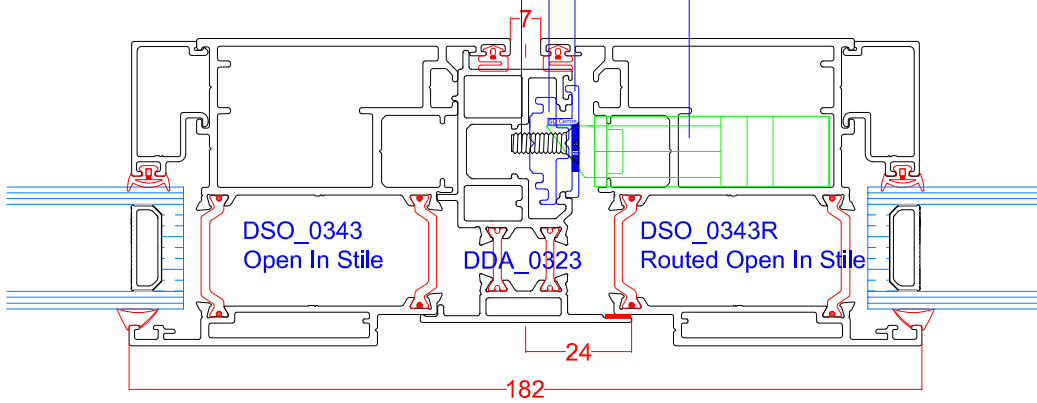

606 (stile) Hinge plate

688 M4 x 16 CSK.Drill Point (Top hinge)

672 M5 X 16 Csk Zink for Striker/Hinge

DH001P Outer Hinge Plate

PG010 Flipper Gasket (cut in line of hinge)

DH001 Hinge

FO12 12 x 61 Foam

618A MV150186S Reverse Action Shootbolt
 618 MV15018B6S Bottom Shootbolt
 615 400 mm Shoot bolt Extension (No Cam) DXVL400

658 Shoot shootbolt for Slave Stile

622 M6352V06SX Centre_DD Slave Lock
 622A MA060686VGX DD Slave Top Ext
 622B MAU60570V9X DD Slave Bottom Ext

641 L/L White Inline
 623A Split Spindal - POM859E Open In Door
 623B Split Spindal - POM859B Open Out Door
 625A 40/60 Cylinder Silver
 683 Cylinder Screws (M5 x 45)
 626 Letter Plate White -DPLMWH2207(70x300)