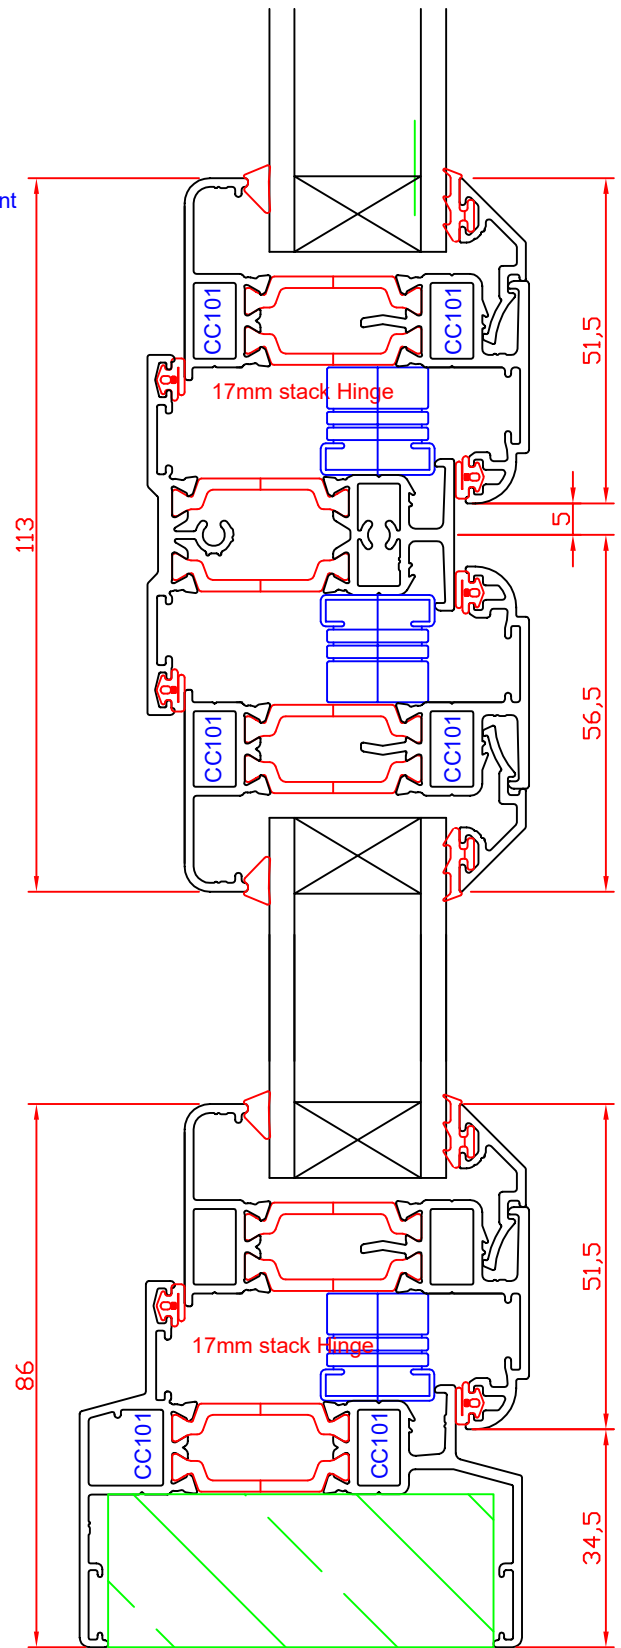

# D.Fix to Ovolo Vent External Glaze

O\_0329 D.Fix to V\_0333 Ovolo Ve