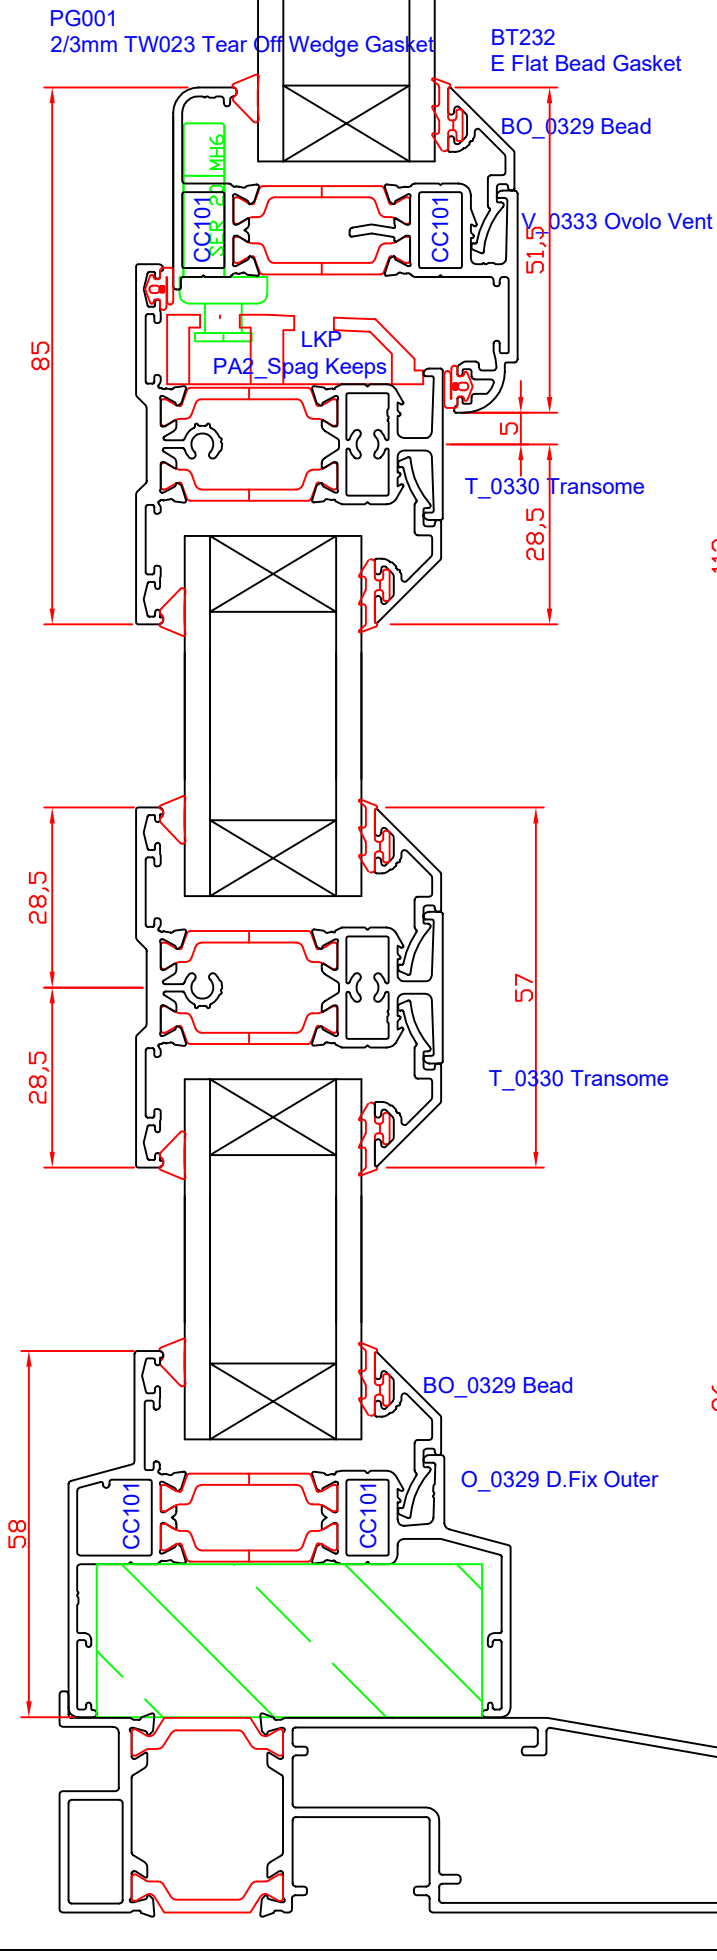

# D.Fix to Ovolo Vent External Glaze

O\_0329 D.Fix to V\_0333 Ovolo Ve